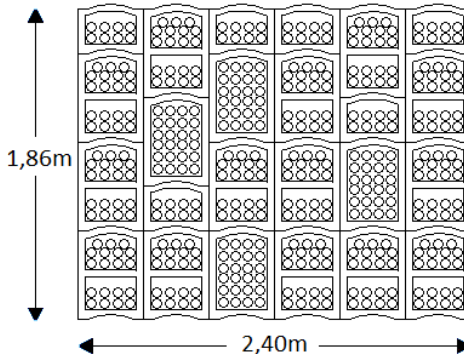

# Aufbaumöglichkeiten...

Standard 3 Demi 6 Maxi 3 = 177 Flaschen

Standard 5 Demi 9 Maxi 4 = 245 Flaschen

Standard 9 Demi 0 Maxi 3 = 243 Flaschen

Standard 13 Demi 0 Maxi 5 = 367 Flaschen

Standard 8 Demi 6 Maxi 4 = 296 Flaschen

Standard 12 Demi 9 Maxi 5 = 396 Flaschen

Standard 14 Demi 0 Maxi 4 = 362 Flaschen

Standard 20 Demi 0 Maxi 7 = 548 Flaschen

Standard 14 Demi 6 Maxi 4 = 410 Flaschen

Standard 20 Demi 9 Maxi 7 = 620 Flaschen