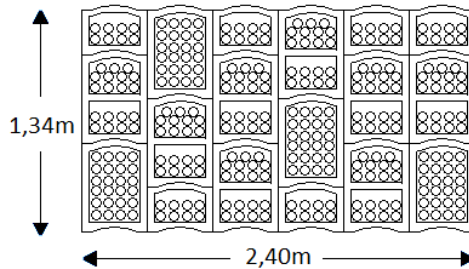

# Aufbaumöglichkeiten...

Standard 3 Demi 6 Maxi 3 = 177 Flaschen

Standard 5 Demi 9 Maxi 4 = 245 Flaschen

Standard 9 Demi 0 Maxi 3 = 243 Flaschen

Standard 13 Demi 0 Maxi 5 = 367 Flaschen

Standard 8 Demi 6 Maxi 4 = 296 Flaschen

Standard 12 Demi 9 Maxi 5 = 396 Flaschen

Standard 14 Demi 0 Maxi 4 = 362 Flaschen

Standard 20 Demi 0 Maxi 7 = 548 Flaschen

Standard 14 Demi 6 Maxi 4 = 410 Flaschen

Standard 20 Demi 9 Maxi 7 = 620 Flaschen