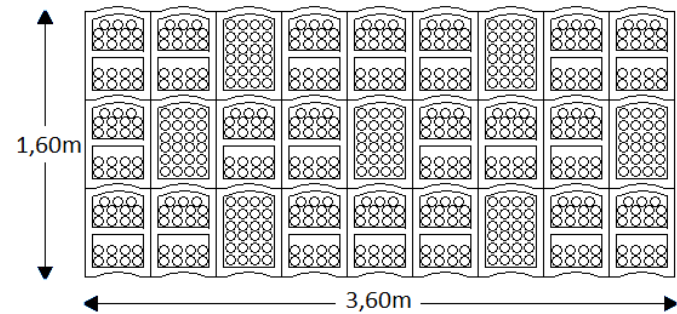

# Aufbaumöglichkeiten...

Standard 3 Demi 6 Maxi 3 = 177 Flaschen

Standard 5 Demi 9 Maxi 4 = 245 Flaschen

Standard 9 Demi 0 Maxi 3 = 243 Flaschen

Standard 13 Demi 0 Maxi 5 = 367 Flaschen

Standard 8 Demi 6 Maxi 4 = 296 Flaschen

Standard 12 Demi 9 Maxi 5 = 396 Flaschen

Standard 14 Demi 0 Maxi 4 = 362 Flaschen

Standard 20 Demi 0 Maxi 7 = 548 Flaschen

Standard 14 Demi 6 Maxi 4 = 410 Flaschen

Standard 20 Demi 9 Maxi 7 = 620 Flaschen