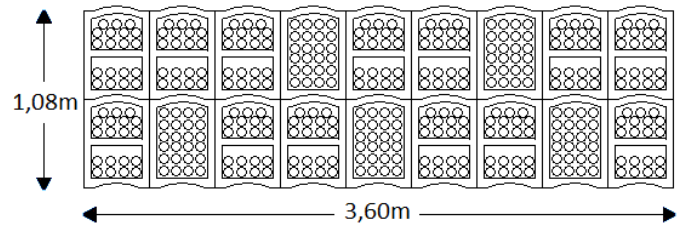

# Aufbaumöglichkeiten...

Standard 3 Demi 6 Maxi 3 = 177 Flaschen

Standard 5 Demi 9 Maxi 4 = 245 Flaschen

Standard 9 Demi 0 Maxi 3 = 243 Flaschen

Standard 13 Demi 0 Maxi 5 = 367 Flaschen

Standard 8 Demi 6 Maxi 4 = 296 Flaschen

Standard 12 Demi 9 Maxi 5 = 396 Flaschen

Standard 14 Demi 0 Maxi 4 = 362 Flaschen

Standard 20 Demi 0 Maxi 7 = 548 Flaschen

Standard 14 Demi 6 Maxi 4 = 410 Flaschen

Standard 20 Demi 9 Maxi 7 = 620 Flaschen