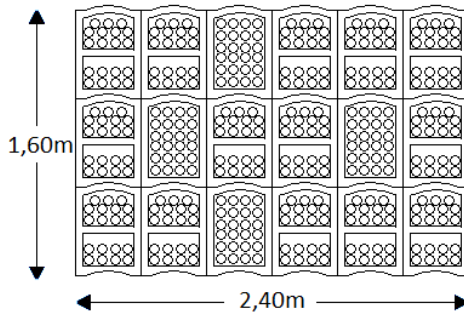

# Aufbaumöglichkeiten...

Standard 3 Demi 6 Maxi 3 = 177 Flaschen

Standard 5 Demi 9 Maxi 4 = 245 Flaschen

Standard 9 Demi 0 Maxi 3 = 243 Flaschen

Standard 13 Demi 0 Maxi 5 = 367 Flaschen

Standard 8 Demi 6 Maxi 4 = 296 Flaschen

Standard 12 Demi 9 Maxi 5 = 396 Flaschen

Standard 14 Demi 0 Maxi 4 = 362 Flaschen

Standard 20 Demi 0 Maxi 7 = 548 Flaschen

Standard 14 Demi 6 Maxi 4 = 410 Flaschen

Standard 20 Demi 9 Maxi 7 = 620 Flaschen