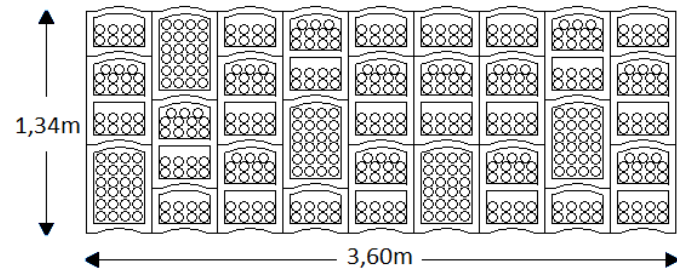

# Aufbaumöglichkeiten...

Standard 3 Demi 6 Maxi 3 = 177 Flaschen

Standard 5 Demi 9 Maxi 4 = 245 Flaschen

Standard 9 Demi 0 Maxi 3 = 243 Flaschen

Standard 13 Demi 0 Maxi 5 = 367 Flaschen

Standard 8 Demi 6 Maxi 4 = 296 Flaschen

Standard 12 Demi 9 Maxi 5 = 396 Flaschen

Standard 14 Demi 0 Maxi 4 = 362 Flaschen

Standard 20 Demi 0 Maxi 7 = 548 Flaschen

Standard 14 Demi 6 Maxi 4 = 410 Flaschen

Standard 20 Demi 9 Maxi 7 = 620 Flaschen