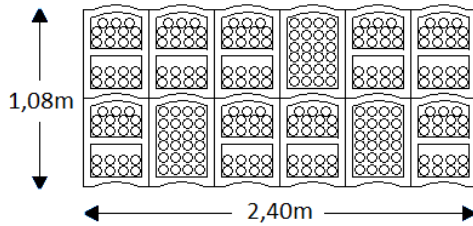

# Aufbaumöglichkeiten...

Standard 3 Demi 6 Maxi 3 = 177 Flaschen

Standard 5 Demi 9 Maxi 4 = 245 Flaschen

Standard 9 Demi 0 Maxi 3 = 243 Flaschen

Standard 13 Demi 0 Maxi 5 = 367 Flaschen

Standard 8 Demi 6 Maxi 4 = 296 Flaschen

Standard 12 Demi 9 Maxi 5 = 396 Flaschen

Standard 14 Demi 0 Maxi 4 = 362 Flaschen

Standard 20 Demi 0 Maxi 7 = 548 Flaschen

Standard 14 Demi 6 Maxi 4 = 410 Flaschen

Standard 20 Demi 9 Maxi 7 = 620 Flaschen