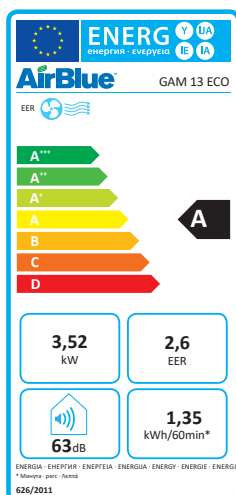

Mobiles Klimagerät

AirBlue GAM 13 ECO

Highlights

- Für Raumvolumen bis zu 115 m³
- Natürliches & umweltfreundliches Kältemittel
- Entfeuchtungsfunktion
- Steckerfertig
- Timerfunktion
- 3 Lüfterstufen

Montage Video

Schlichtes Design, Funktionalität und einfache Bedienung - dafür stehen die mobilen Klimageräte von AirBlue. So finden Sie Ihre Wohlfühltemperatur, zu jeder Zeit, an jedem Ort.

AirBlue GAM 13 ECO: Leistung und Komfort mit R290

Durch modernes Design und ein hohes Maß an Komfort erfüllt der AirBlue GAM 13 ECO auch die Erwartungen anspruchsvoller Nutzer. Sein Geräuschpegel von maximal 52 dB(A) ist für ein mobiles Klimagerät mit einer Leistung von 3,52 kW unglaublich niedrig. Der AirBlue GAM 13 ECO setzt neue Maßstäbe durch den Einsatz des natürlichen Kältemittels R290.

Mobiles Klimagerät		GAM 13 ECO	
Kühlleistung	kW		3,52
Für Raumvolumen bis ca.	m ³		115
Leistungsaufnahme	kW		1,35
Stündlicher Stromverbrauch	kWh/h		1,40
Stromverbrauch bei 500 h/a	kWh		700
Energieeffizienzklasse			A
Energieeffizienzgröße	EER		2,6
Entfeuchtungsleistung	l/h		3,5
Schalldruckpegel 1) (N/M/H)	dB(A)		50,5/51/52
Schalleistungspegel	dB(A)		63
Spannungsversorgung	V/~-/Hz		230/1/50
Abmessungen (H/B/T)	mm		765/490/425
Gewicht	kg		34
Abluftschlauch Länge/Durchmesser	mm		1.500/150
Luftvolumenstrom (N/M/H)	m ³ /h		355/370/420
Kältemittel/GWP	kgCO ₂ eq.		R290/3
Kältemittelinhalt	kg		0,22
Betriebsbereich Innen	°C		16 bis 35
Betriebsbereich Außen	°C		18 bis 43
Farbe			weiß/schwarz
Artikel-Nr.			2643273